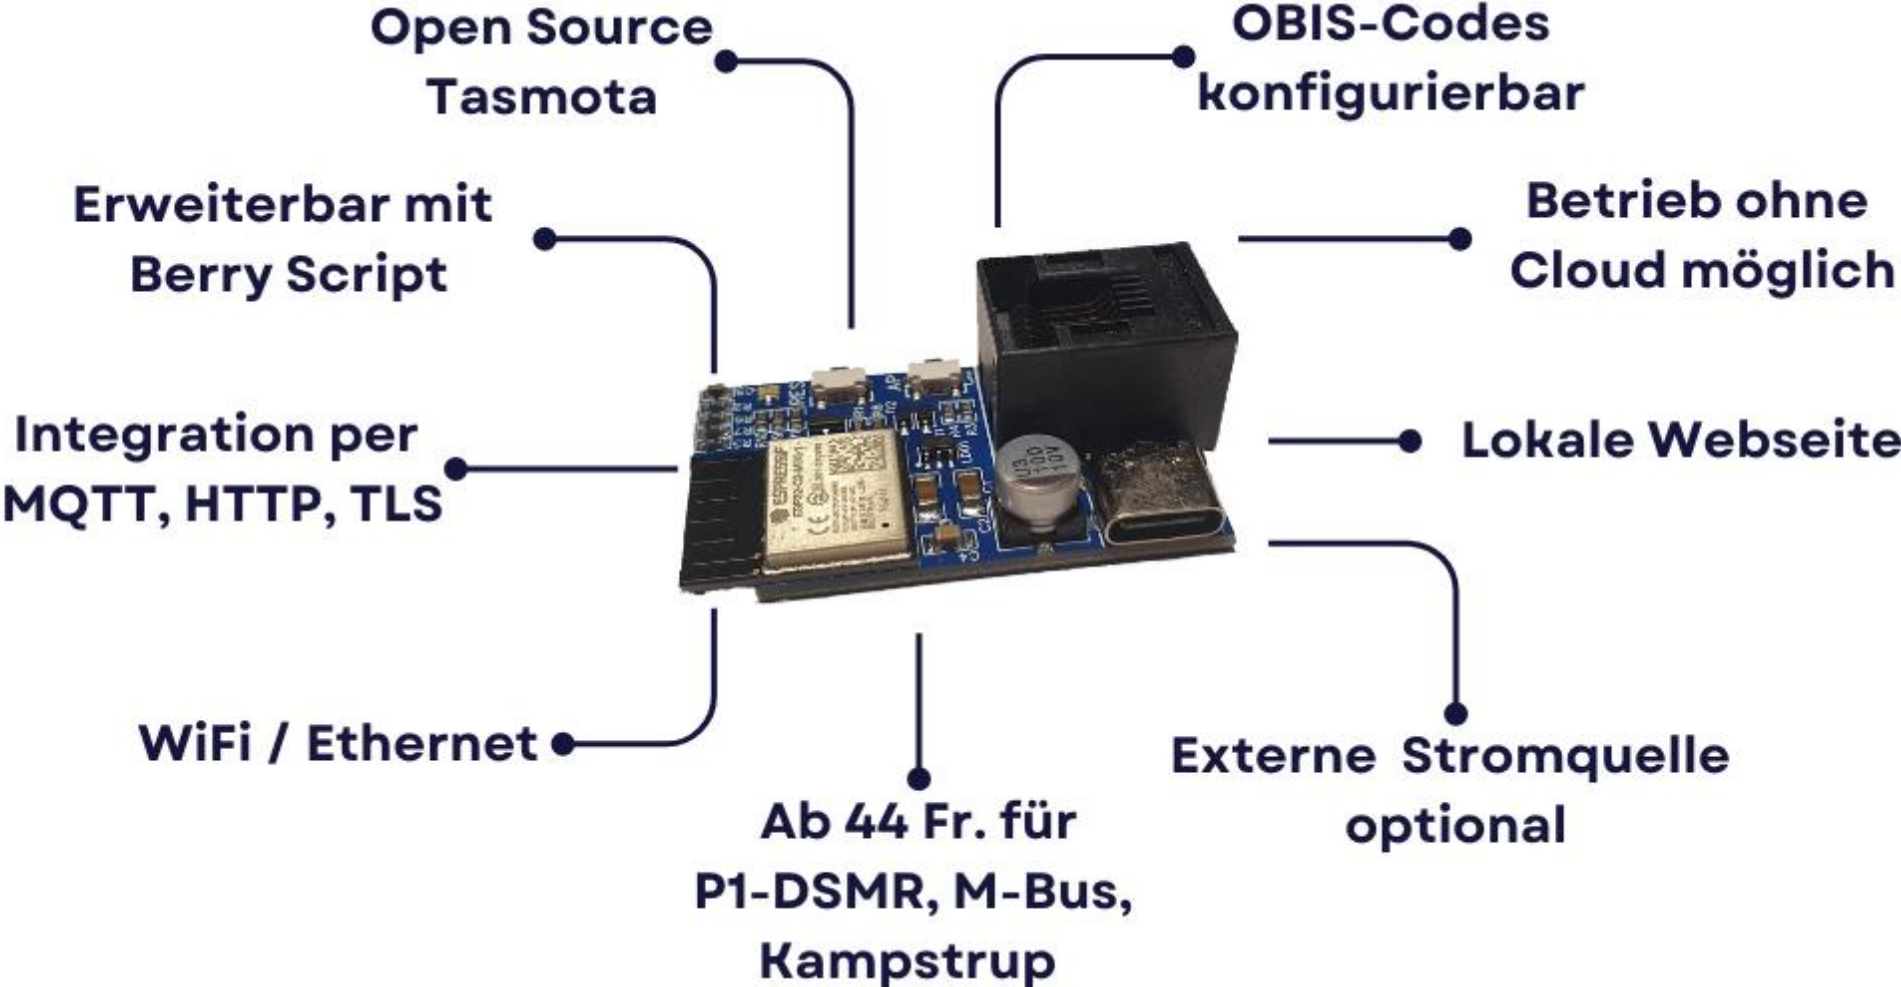

gPlug

www.gPlug.ch | info@gplug.ch

Optimierung Eigenverbrauch

IoT-Device für Smart Meter

Dein Strom. Dein Konto. Dein Stromkonto

Anstatt deinen Strom ins Netz einzuspeisen, kannst du 100% deiner Energie virtuell speichern und ihn dann nutzen, wann und wo du ihn wirklich brauchst.

Ob im Winter oder unterwegs für dein Elektroauto - mit dem Stromkonto wird es möglich!