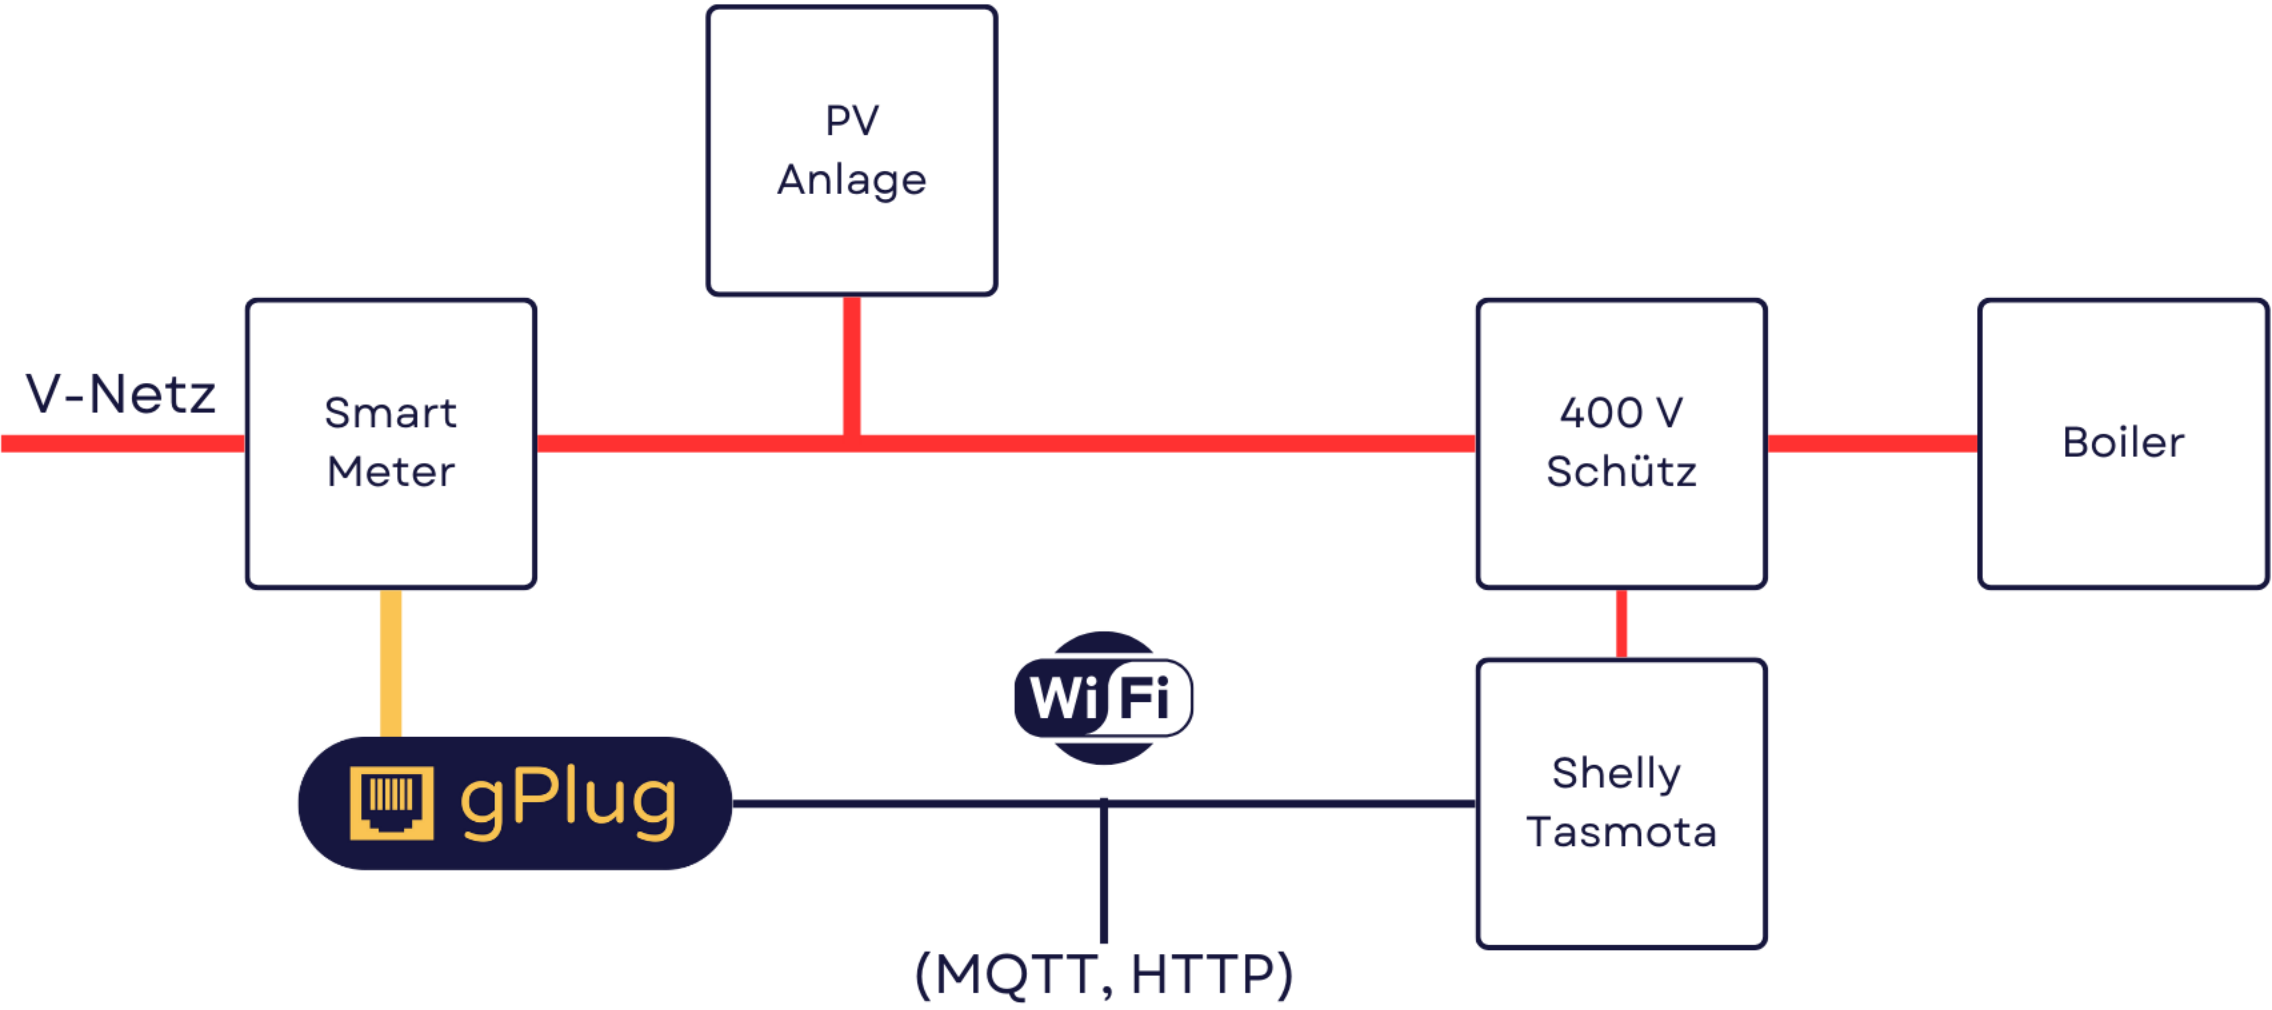

gPlug

www.gPlug.ch | info@gplug.ch

Optimierung Eigenverbrauch

IoT-Device für Smart Meter

Dein Strom. Dein Konto. Dein Stromkonto

Anstatt deinen Strom ins Netz einzuspeisen, kannst du 100% deiner Energie virtuell speichern und ihn dann nutzen, wann und wo du ihn wirklich brauchst.

Ob im Winter oder unterwegs für dein Elektroauto - mit dem Stromkonto wird es möglich!