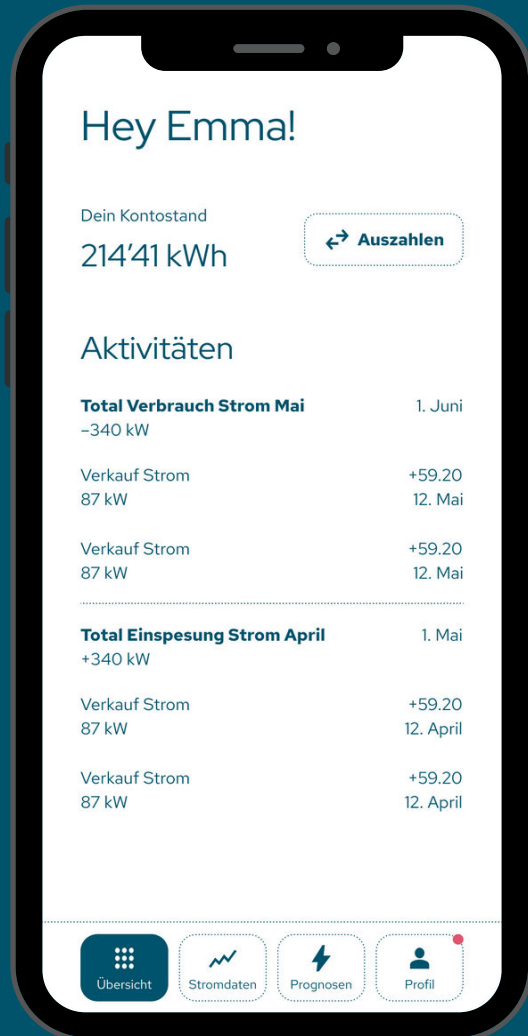

gPlug

www.gPlug.ch | info@gplug.ch

Optimierung Eigenverbrauch

IoT-Device für Smart Meter

Dein Strom. Dein Konto. Dein Stromkonto

Anstatt deinen Strom ins Netz einzuspeisen, kannst du 100% deiner Energie virtuell speichern und ihn dann nutzen, wann und wo du ihn wirklich brauchst.

Ob im Winter oder unterwegs für dein Elektroauto - mit dem Stromkonto wird es möglich!